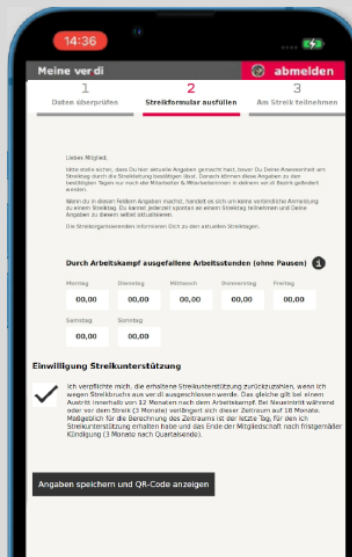

Die Streikerfassung erfolgt dann am Streiktag durch abschnappen, des individuellen QR-Codes, den du erhältst.

Digitaler Antrag auf Streikunterstützung

Der nebenstehende QR-Code leitet dich direkt an die richtige Stelle.

Digitale Streikunterstützung

Registriere Dich gleich und beantrage Deine Streikunterstützung online unter meine.verdi.de

Registrieren

Streikunterstützung beantragen

Anwesenheit beim Streik bestätigen

ÜBERSICHT BUSTRANSFER NACH MAINZ