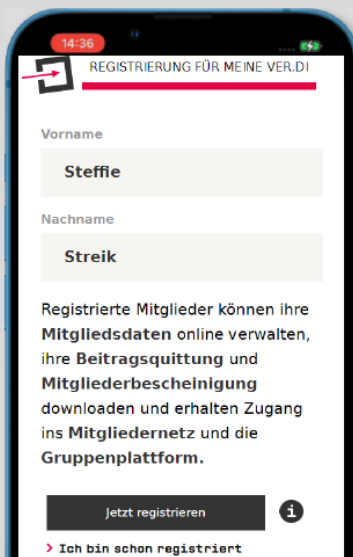

Bitte registriere dich unter www.meine.verdi.de, sofern du es noch nicht getan hast. Das ist Voraussetzung, um an der digitalen Streikerfassung teilzunehmen.

Dann kannst du schon mal in aller Ruhe checken, ob deine Daten korrekt sind und alle Angaben für die Streikunterstützung vorbereiten.

Die Streikerfassung erfolgt dann am Streiktag durch abschnappen, des individuellen QR-Codes, den du erhältst.

Digitaler Antrag auf Streikunterstützung

Der nebenstehende QR-Code leitet dich direkt an die richtige Stelle.

Digitale Streikunterstützung

Registriere Dich gleich und beantrage Deine Streikunterstützung online unter meine.verdi.de

Registrieren

Streikunterstützung beantragen

Anwesenheit beim Streik bestätigen

ÜBERSICHT BUSTRANSFER NACH MAINZ