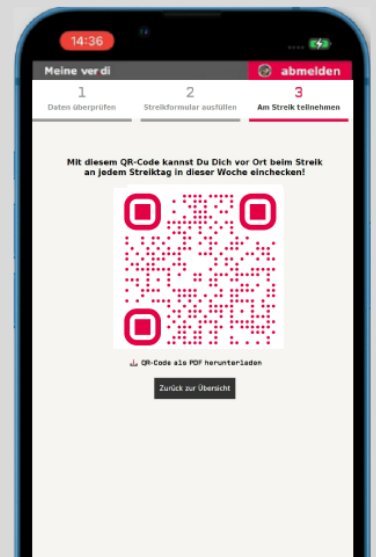

Die Streikerfassung erfolgt dann am Streiktag durch abschnappen, des individuellen QR-Codes, den du erhältst.

Digitaler Antrag auf Streikunterstützung

Der nebenstehende QR-Code leitet dich direkt an die richtige Stelle.

Digitale Streikunterstützung

Registriere Dich gleich und beantrage Deine Streikunterstützung online unter meine.verdi.de

Registrieren

Streikunterstützung beantragen

Anwesenheit beim Streik bestätigen

ÜBERSICHT BUSTRANSFER NACH MAINZ