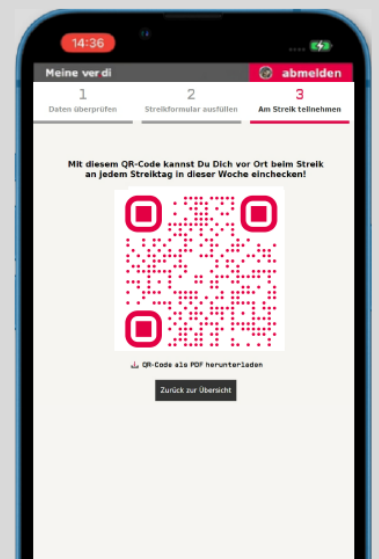

Anwesenheit beim Streik bestätigen