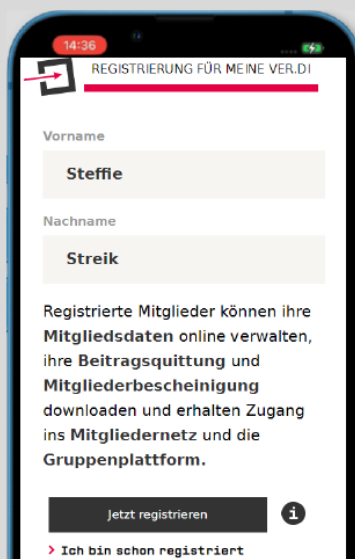

Registrieren