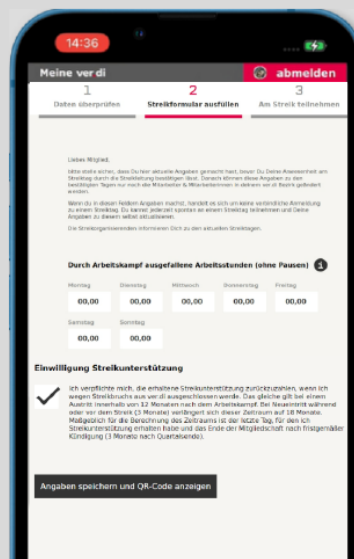

Streikunterstützung beantragen